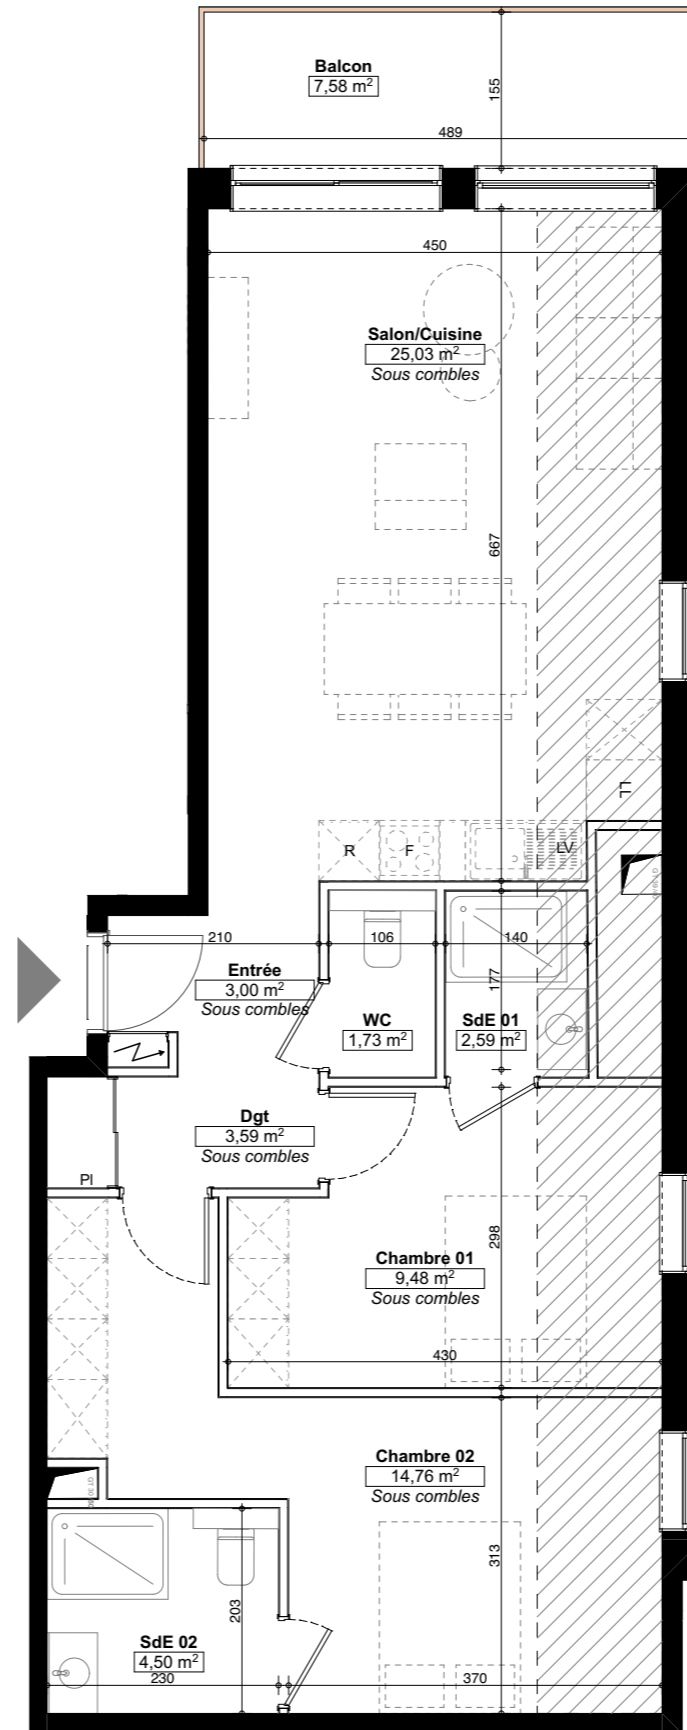

PIERRE BLANCHE
 GROUPE IMMOBILIER

PIERRE BLANCHE - SCCV les Bernards

Les Bernards PRAZ SUR ARLY 74120

LOT
C202

SURFACES	
APPARTEMENT	61,68 m²
SURFACE ANNEXE	7,58 m²

NIVEAU	R+2
TYPE	3 pièces
DATE	05 11 25

NOTA : La disposition des équipements est donnée à titre indicatif. La société se réserve la possibilité d'apporter à ce plan des modifications dues à des impératifs d'ordre technique ou administratif.

Les surfaces ainsi que les cotations indiquées sont susceptibles de subir de légères variations. Tous les éléments représentés en pointillé sont donnés à titre indicatif.

Les Bernards PRAZ SUR ARLY 74120

LOT	C202
NIVEAU	R+2
TYPE	3 pièces

Entrée	3,00 m ²
Séjour/Cuisine	25,03 m ²
Chambre 01	9,48 m ²
Chambre 02	14,76 m ²
Salle d'eau 1	2,59 m ²
Salle d'eau 2	4,50 m ²
WC	1,73 m ²
Dégagement	3,59 m ²
Total Habitable	61,68 m²
Balcon	7,58 m ²
Total Annexe	7,58 m²

LEGENDE

F : FENÊTRE		PLACARD
EV : EVIER		TABLEAU ÉLEC.
PF : PORTE FENÊTRE		ACCESSIBILITÉ
LL : LAVE-LINGE		
C : CUISSON		
LV : LAVE-VAISSELLE		
R : RÉFRIGÉRATEUR		

NOTA : La disposition des équipements est donnée à titre indicatif. La société se réserve la possibilité d'apporter à ce plan des modifications dues à des impératifs d'ordre technique ou administratif.