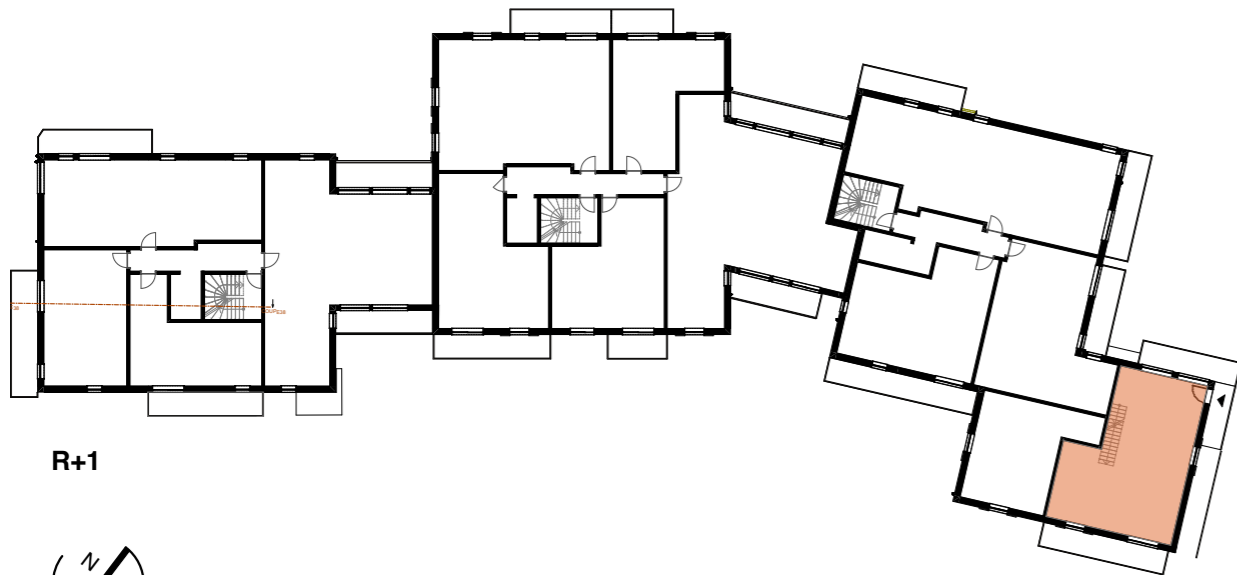

R+2

R+1

PIERRE BLANCHE
 GROUPE IMMOBILIER

PIERRE BLANCHE - SCCV les Bernards

Les Bernards PRAZ SUR ARLY 74120

LOT
C104

SURFACES	
APPARTEMENT	142,98 m²
SURFACE ANNEXE	23,27 m²

NIVEAU	R+1 / R+2
TYPE	5 pièces
DATE	05 11 25

LOT	C104
NIVEAU	R+1 / R+2
TYPE	5 pièces

Entrée	5,61 m ²
Dégagement	11,78 m ²
Cuisine / Salle à manger	25,61 m ²
Séjour	23,87 m ²
Chambre 01	11,13 m ²
Chambre 02	17,52 m ²
Chambre 03	16,90 m ²
Chambre 04	14,35 m ²
Salle d'eau 1	3,21 m ²
Salle d'eau 2	4,79 m ²
Salle d'eau 3	5,10 m ²
WC 01	1,31 m ²
WC 02	1,80 m ²

Total Habitable	142,98 m²
Balcon 01	13,15 m ²
Balcon 02	10,12 m ²
Total Annexe	23,27 m²

LEGENDE	
F : FENÊTRE	PLACARD
EV : EVIER	TABLEAU ÉLEC.
PF : PORTE FENÊTRE	ACCESIBILITÉ
LL : LAVE-LINGE	
C : CUISSON	
LV : LAVE-VAISSELLE	
R : RÉFRIGÉRATEUR	