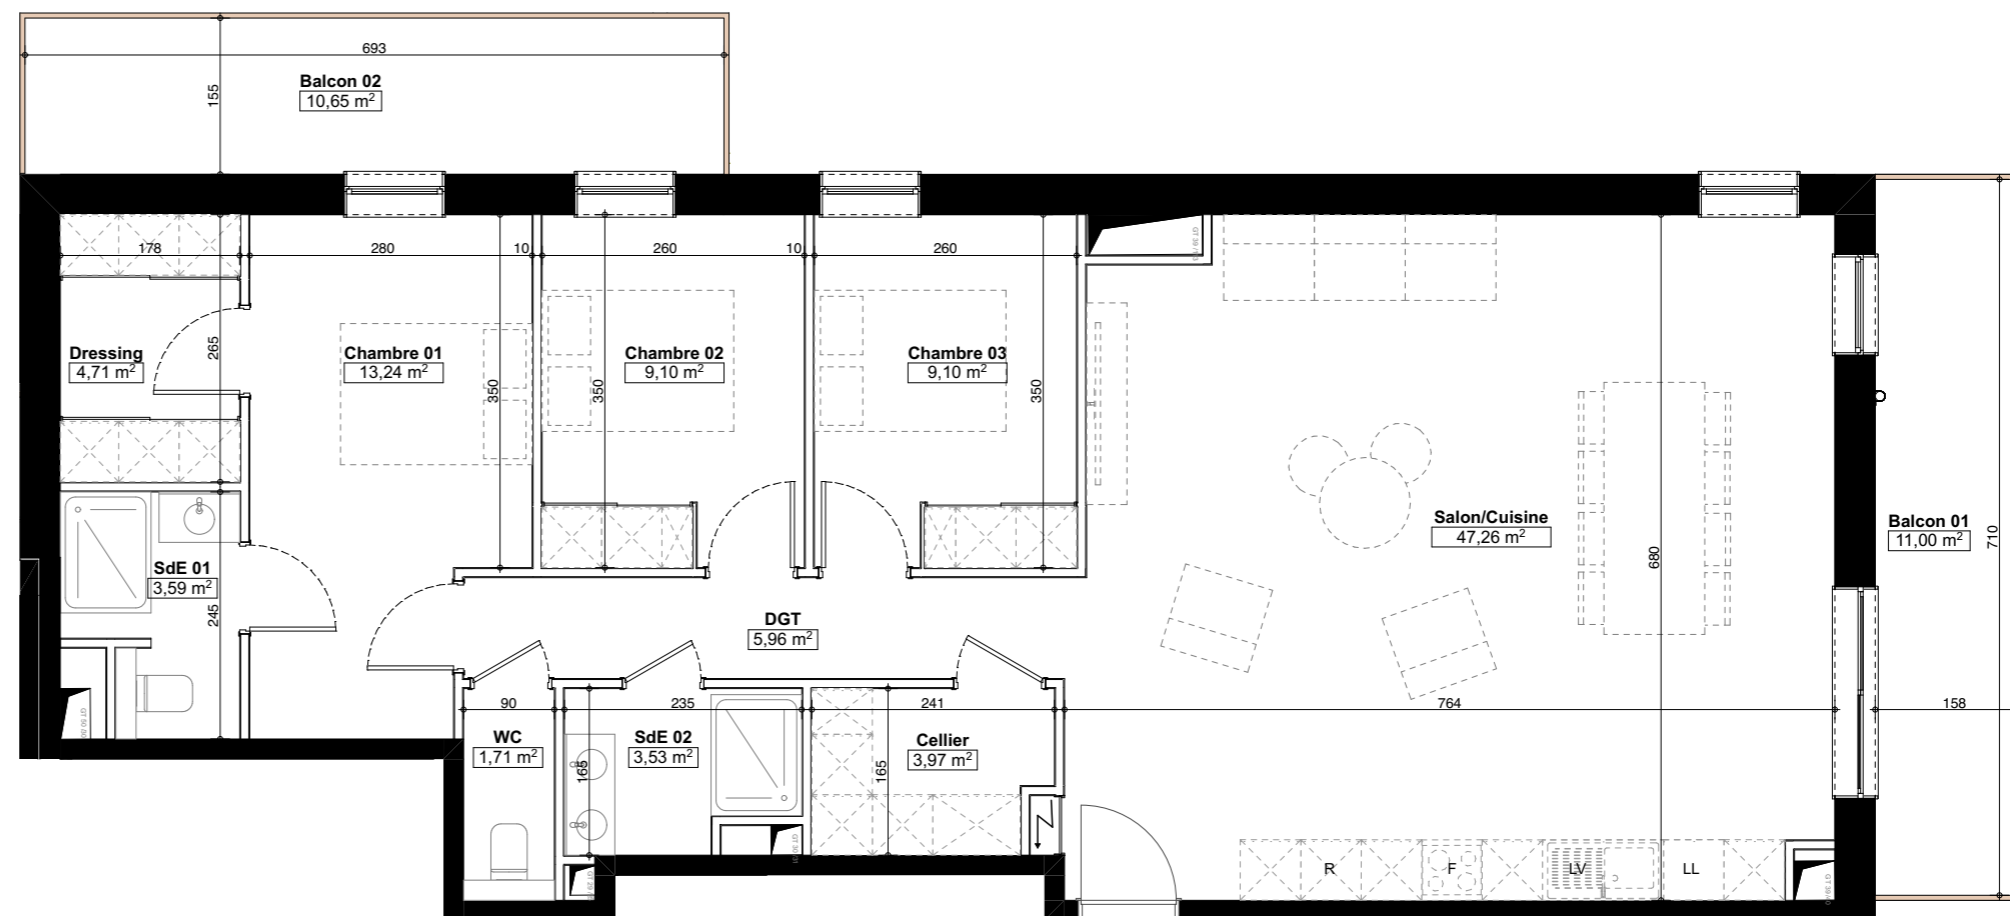

PIERRE BLANCHE
 GROUPE IMMOBILIER

PIERRE BLANCHE - SCCV les Bernards

Les Bernards PRAZ SUR ARLY 74120

LOT
C101

SURFACES	
APPARTEMENT	102,17 m²
SURFACE ANNEXE	21,65 m²

NIVEAU	R+1
TYPE	4 pièces
DATE	05 11 25

LOT	C101
NIVEAU	R+1
TYPE	4 pièces
Dégagement	5,96 m ²
Séjour/Cuisine	47,26 m ²
Chambre 01	13,24 m ²
Chambre 02	9,10 m ²
Chambre 03	9,10 m ²
Salle d'eau 1	3,59 m ²
Salle d'eau 2	3,53 m ²
Dressing	4,71 m ²
WC	1,71 m ²
Cellier	3,97 m ²
Total Habitable	102,17 m²
Balcon 01	11,00 m ²
Balcon 02	10,65 m ²
Total Annexe	21,65 m²

LEGENDE

F : FENÊTRE		PLACARD
EV : EVIER		TABLEAU ÉLEC.
PF : PORTE FENÊTRE		ACCESSIBILITÉ
LL : LAVE-LINGE		
C : CUISSON		
LV : LAVE-VAISSELLE		
R : RÉFRIGÉRATEUR		

NOTA : La disposition des équipements est donnée à titre indicatif. La société se réserve la possibilité d'apporter à ce plan des modifications dues à des impératifs d'ordre technique ou administratif.