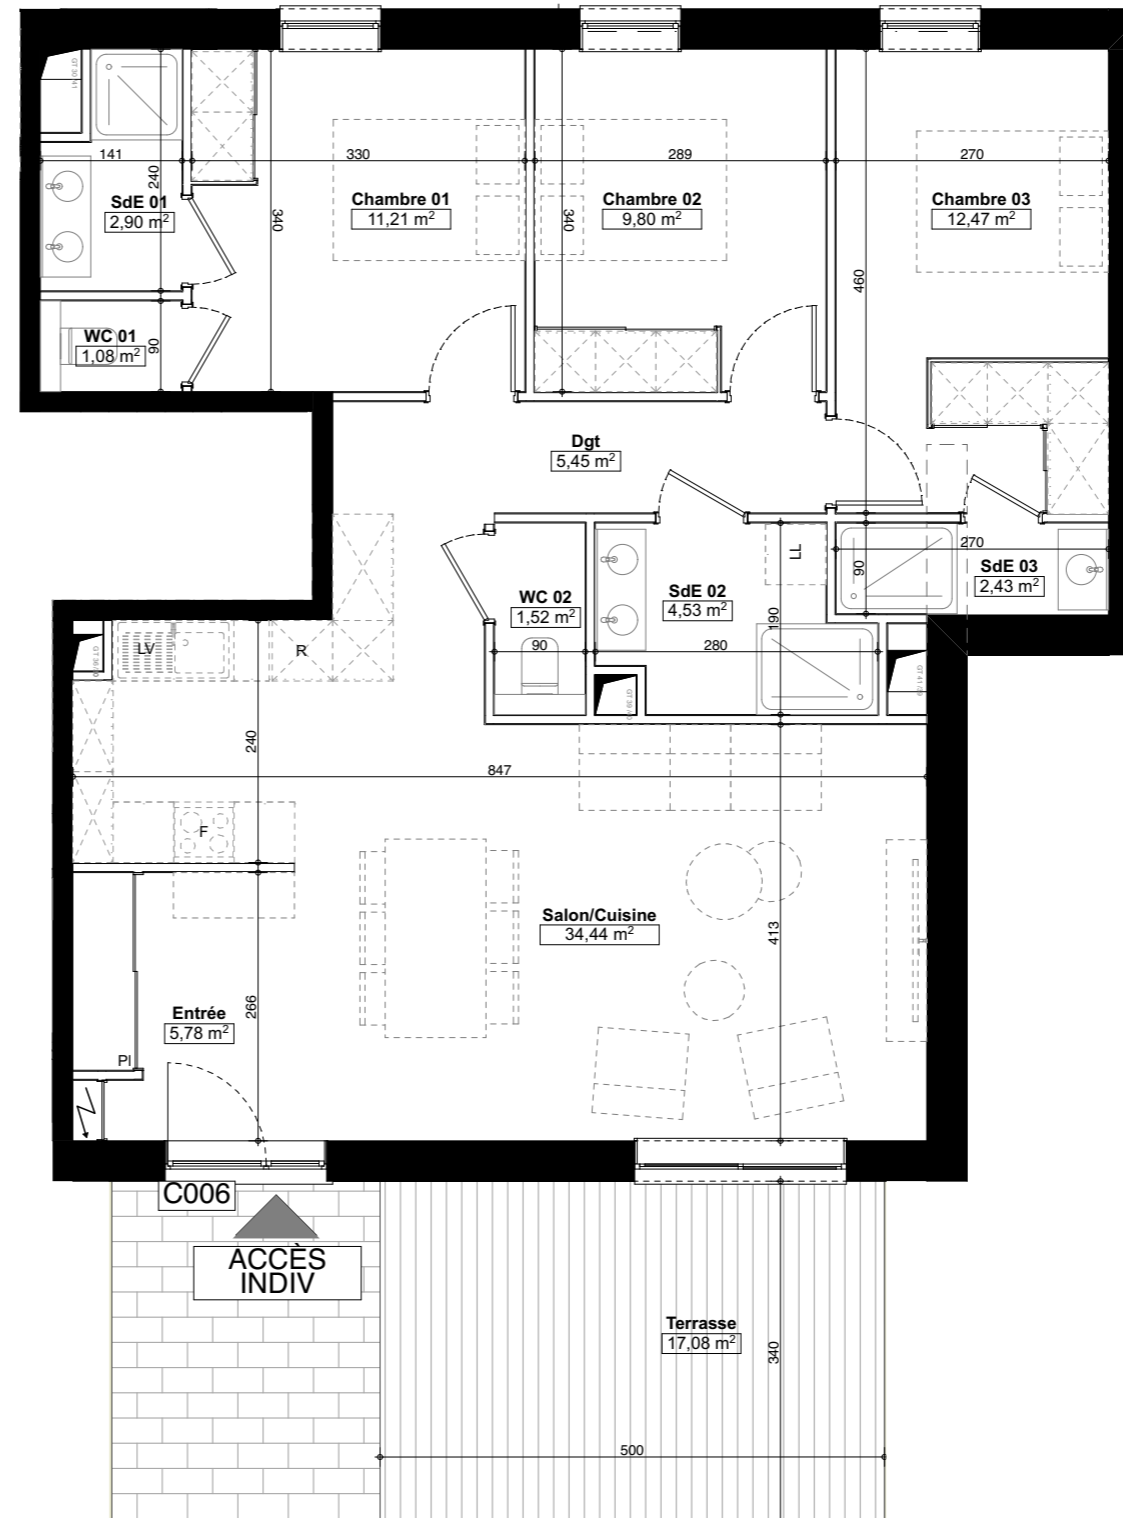

PIERRE BLANCHE
 GROUPE IMMOBILIER

PIERRE BLANCHE - SCCV les Bernards

Les Bernards PRAZ SUR ARLY 74120

LOT
C006

SURFACES	
APPARTEMENT	91,61 m²
SURFACE ANNEXE	23,91 m²

NIVEAU	RDC
TYPE	4 pièces
DATE	05 11 25

NOTA : La disposition des équipements est donnée à titre indicatif. La société se réserve la possibilité d'apporter à ce plan des modifications dues à des impératifs d'ordre technique ou administratif.

Les surfaces ainsi que les cotations indiquées sont susceptibles de subir de légères variations. Tous les éléments représentés en pointillé sont donnés à titre indicatif.

Les Bernards PRAZ SUR ARLY 74120

LOT	C006
NIVEAU	RDC
TYPE	4 pièces

Entrée	5,78 m ²
Dégagement	5,45 m ²
Séjour/Cuisine	34,44 m ²
Chambre 01	11,21 m ²
Chambre 02	9,80 m ²
Chambre 03	12,47 m ²
Salle d'eau 1	2,90 m ²
Salle d'eau 2	4,53 m ²
Salle d'eau 3	2,43 m ²
WC 01	1,08 m ²
WC 02	1,52 m ²
Total Habitable	91,61 m²
Terrasse	23,91 m ²
Total Annexe	23,91 m²

LEGENDE

F : FENÊTRE		PLACARD
EV : EVIER		TABLEAU ÉLEC.
PF : PORTE FENÊTRE		ACCESSIBILITÉ
LL : LAVE-LINGE		
C : CUISSON		
LV : LAVE-VAISSELLE		
R : RÉFRIGÉRATEUR		

NOTA : La disposition des équipements est donnée à titre indicatif. La société se réserve la possibilité d'apporter à ce plan des modifications dues à des impératifs d'ordre technique ou administratif.