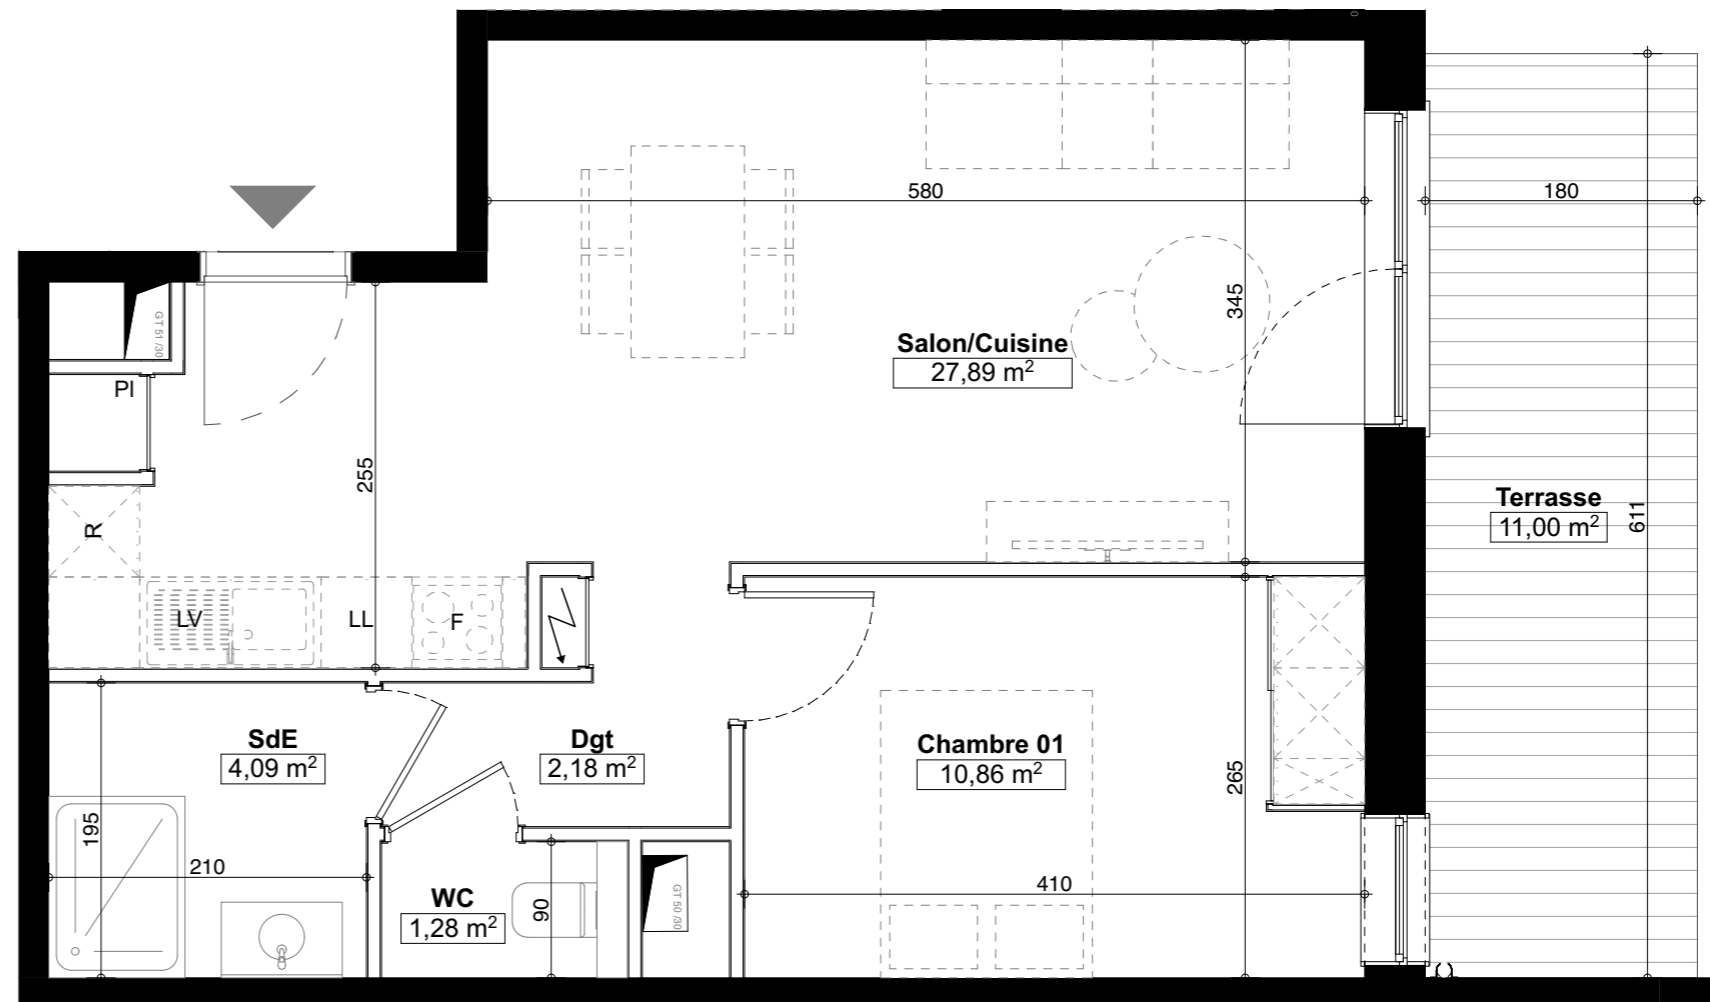

PIERRE BLANCHE
 GROUPE IMMOBILIER

PIERRE BLANCHE - SCCV les Bernards

Les Bernards PRAZ SUR ARLY 74120

LOT
C003

SURFACES	
APPARTEMENT	46,30 m²
SURFACE ANNEXE	11,00 m²

NIVEAU	RDC
TYPE	2 pièces
DATE	05 11 25

NOTA : La disposition des équipements est donnée à titre indicatif. La société se réserve la possibilité d'apporter à ce plan des modifications dues à des impératifs d'ordre technique ou administratif.

LOT	C003
NIVEAU	RDC
TYPE	2 pièces
Dégagement	2,18 m ²
Séjour/Cuisine	27,89 m ²
Chambre 01	10,86 m ²
Salle d'eau	4,09 m ²
WC	1,28 m ²
Total Habitable	46,30 m²
Terrasse	11,00 m ²
Total Annexe	11,00 m²

LEGENDE

F : FENÊTRE		PLACARD
EV : EVIER		TABLEAU ÉLEC.
PF : PORTE FENÊTRE		ACCESSIBILITÉ
LL : LAVE-LINGE		
C : CUISSON		
LV : LAVE-VAISSELLE		
R : RÉFRÉGERATEUR		

NOTA : La disposition des équipements est donnée à titre indicatif. La société se réserve la possibilité d'apporter à ce plan des modifications dues à des impératifs d'ordre technique ou administratif.