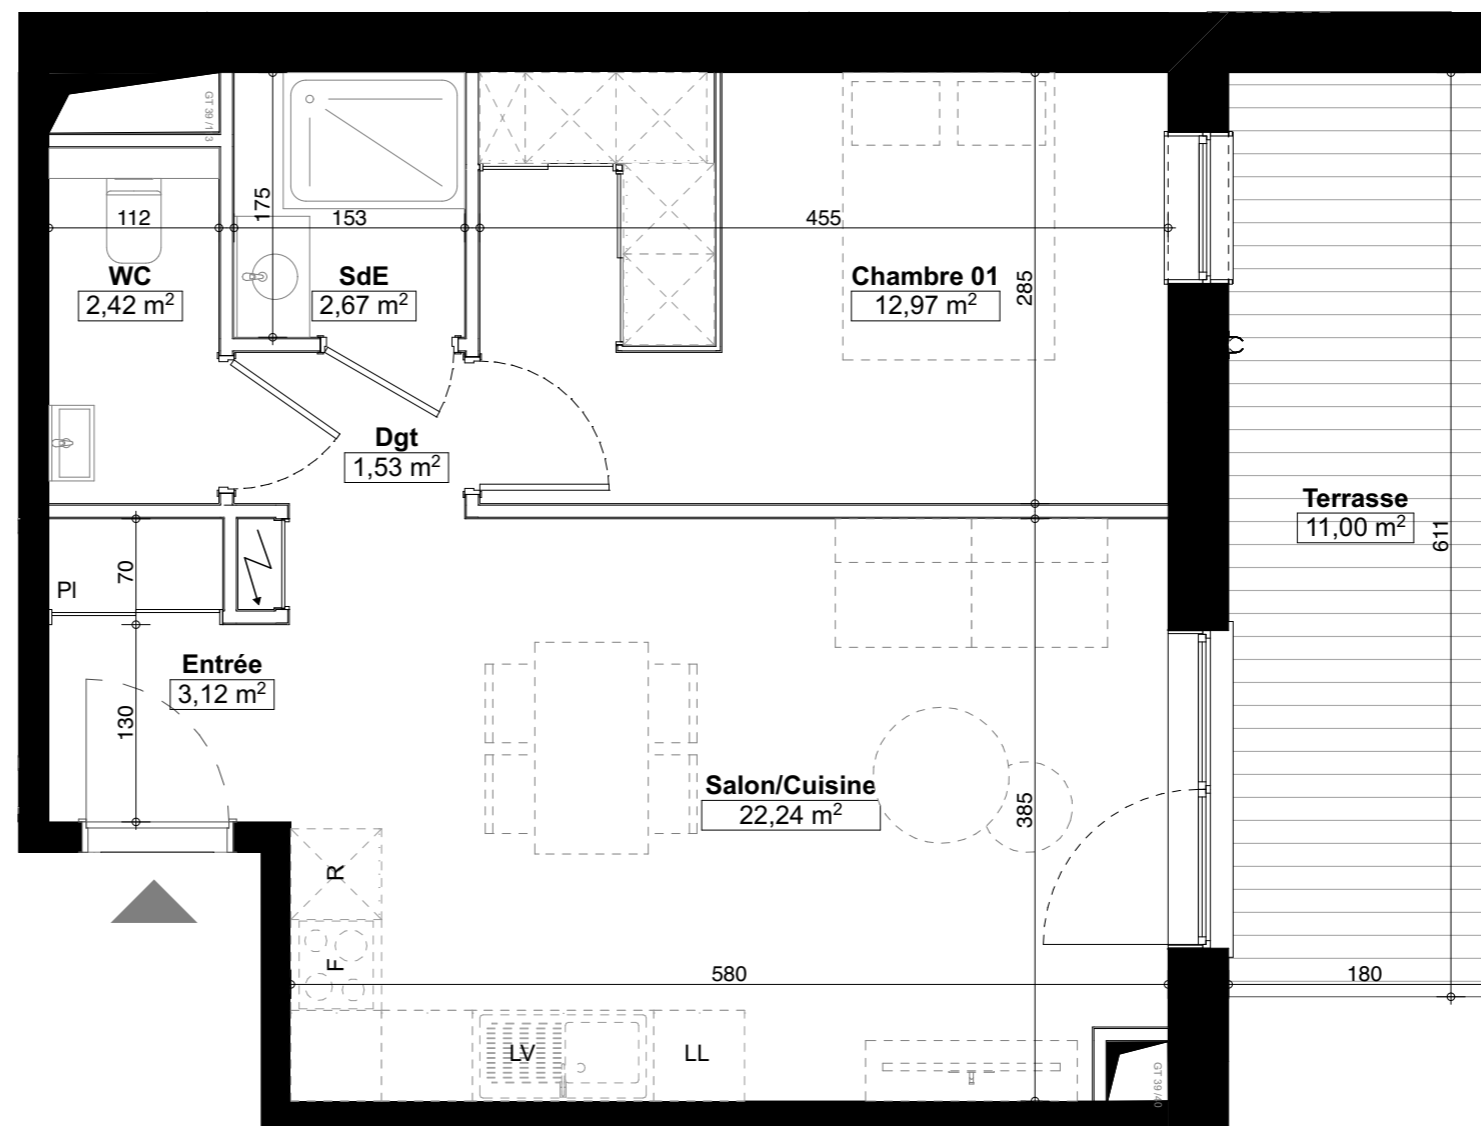

PIERRE BLANCHE
 GROUPE IMMOBILIER

PIERRE BLANCHE - SCCV les Bernards

Les Bernards PRAZ SUR ARLY 74120

LOT
C002

SURFACES	
APARTEMENT	44,95 m²
SURFACE ANNEXE	11,00 m²

NIVEAU	RDC
TYPE	2 pièces
DATE	05 11 25

NOTA : La disposition des équipements est donnée à titre indicatif. La société se réserve la possibilité d'apporter à ce plan des modifications dues à des impératifs d'ordre technique ou administratif.

LOT	C002
NIVEAU	RDC
TYPE	2 pièces

Entrée	3,12 m ²
Dégagement	1,53 m ²
Séjour/Cuisine	22,24 m ²
Chambre 01	12,97 m ²
Salle d'eau	2,67 m ²
WC	2,42 m ²

Total Habitable	44,95 m²
------------------------	----------------------------

Terrasse	11,00 m ²
Total Annexe	11,00 m²

LEGENDE	
F : FENÊTRE	PLACARD
EV : EVIER	TABLEAU ÉLEC.
PF : PORTE FENÊTRE	ACCESSIBILITÉ
LL : LAVE-LINGE	
C : CUISSON	
LV : LAVE-VAISSELLE	
R : RÉFRIGÉRATEUR	

NOTA : La disposition des équipements est donnée à titre indicatif. La société se réserve la possibilité d'apporter à ce plan des modifications dues à des impératifs d'ordre technique ou administratif.