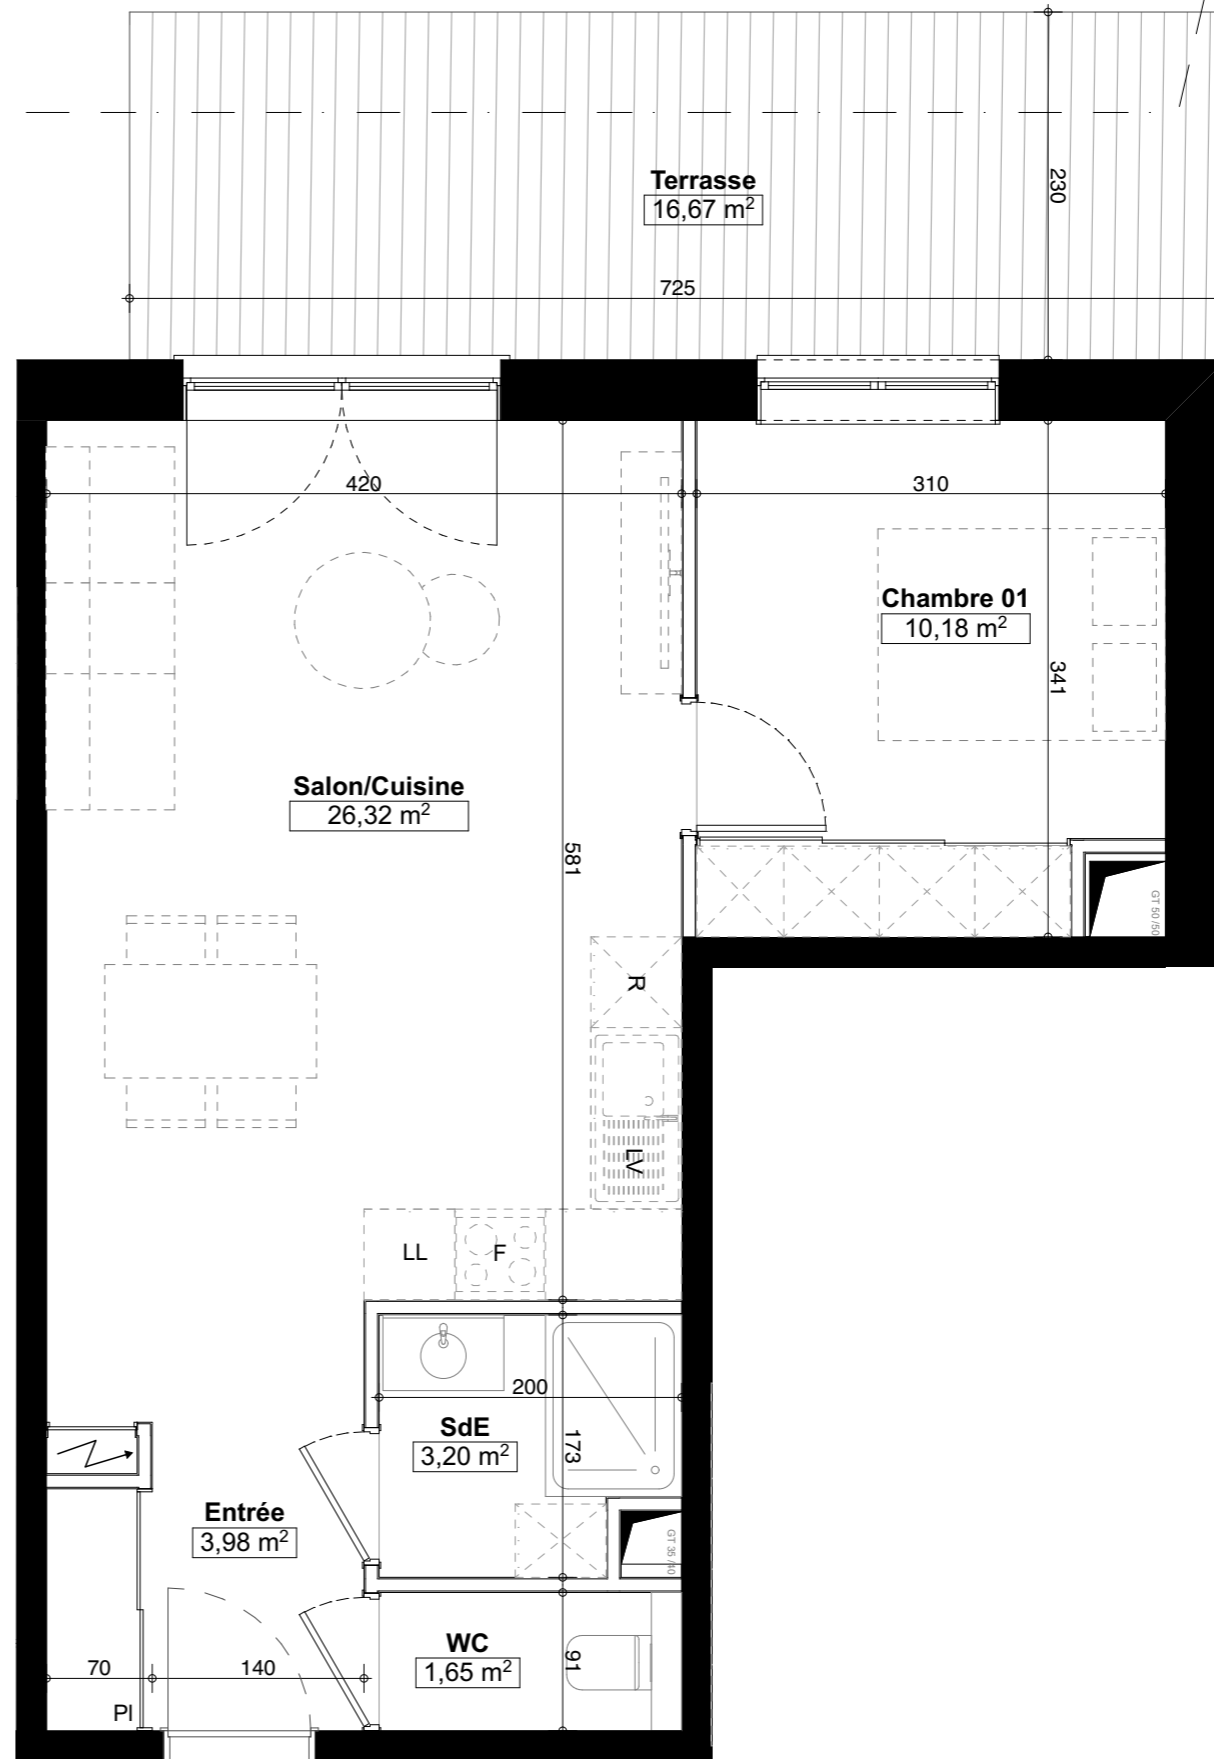

PIERRE BLANCHE
 GROUPE IMMOBILIER

PIERRE BLANCHE - SCCV les Bernards

Les Bernards PRAZ SUR ARLY 74120

LOT
B002

SURFACES	
APPARTEMENT	45,36 m²
SURFACE ANNEXE	16,67 m²

NIVEAU	RDC
TYPE	2 pièces
DATE	05 11 25

NOTA : La disposition des équipements est donnée à titre indicatif. La société se réserve la possibilité d'apporter à ce plan des modifications dues à des impératifs d'ordre technique ou administratif.

Les surfaces ainsi que les cotations indiquées sont susceptibles de subir de légères variations. Tous les éléments représentés en pointillé sont donnés à titre indicatif.

Les Bernards PRAZ SUR ARLY 74120

LOT	B002
NIVEAU	RDC
TYPE	2 pièces
Entrée	3,98 m ²
Séjour/Cuisine	26,32 m ²
Chambre 01	10,21 m ²
Salle d'eau 1	3,20 m ²
WC	1,65 m ²
Total Habitable	45,36 m²
Terrasse	16,67 m ²
Total Annexe	16,67 m²

LEGENDE

F : FENÊTRE		PLACARD
EV : EVIER		TABLEAU ÉLEC.
PF : PORTE FENÊTRE		
LL : LAVE-LINGE		ACCESSIBILITÉ
C : CUISSON		
LV : LAVE-VAISSELLE		
R : RÉFRIGÉRATEUR		

NOTA : La disposition des équipements est donnée à titre indicatif. La société se réserve la possibilité d'apporter à ce plan des modifications dues à des impératifs d'ordre technique ou administratif.