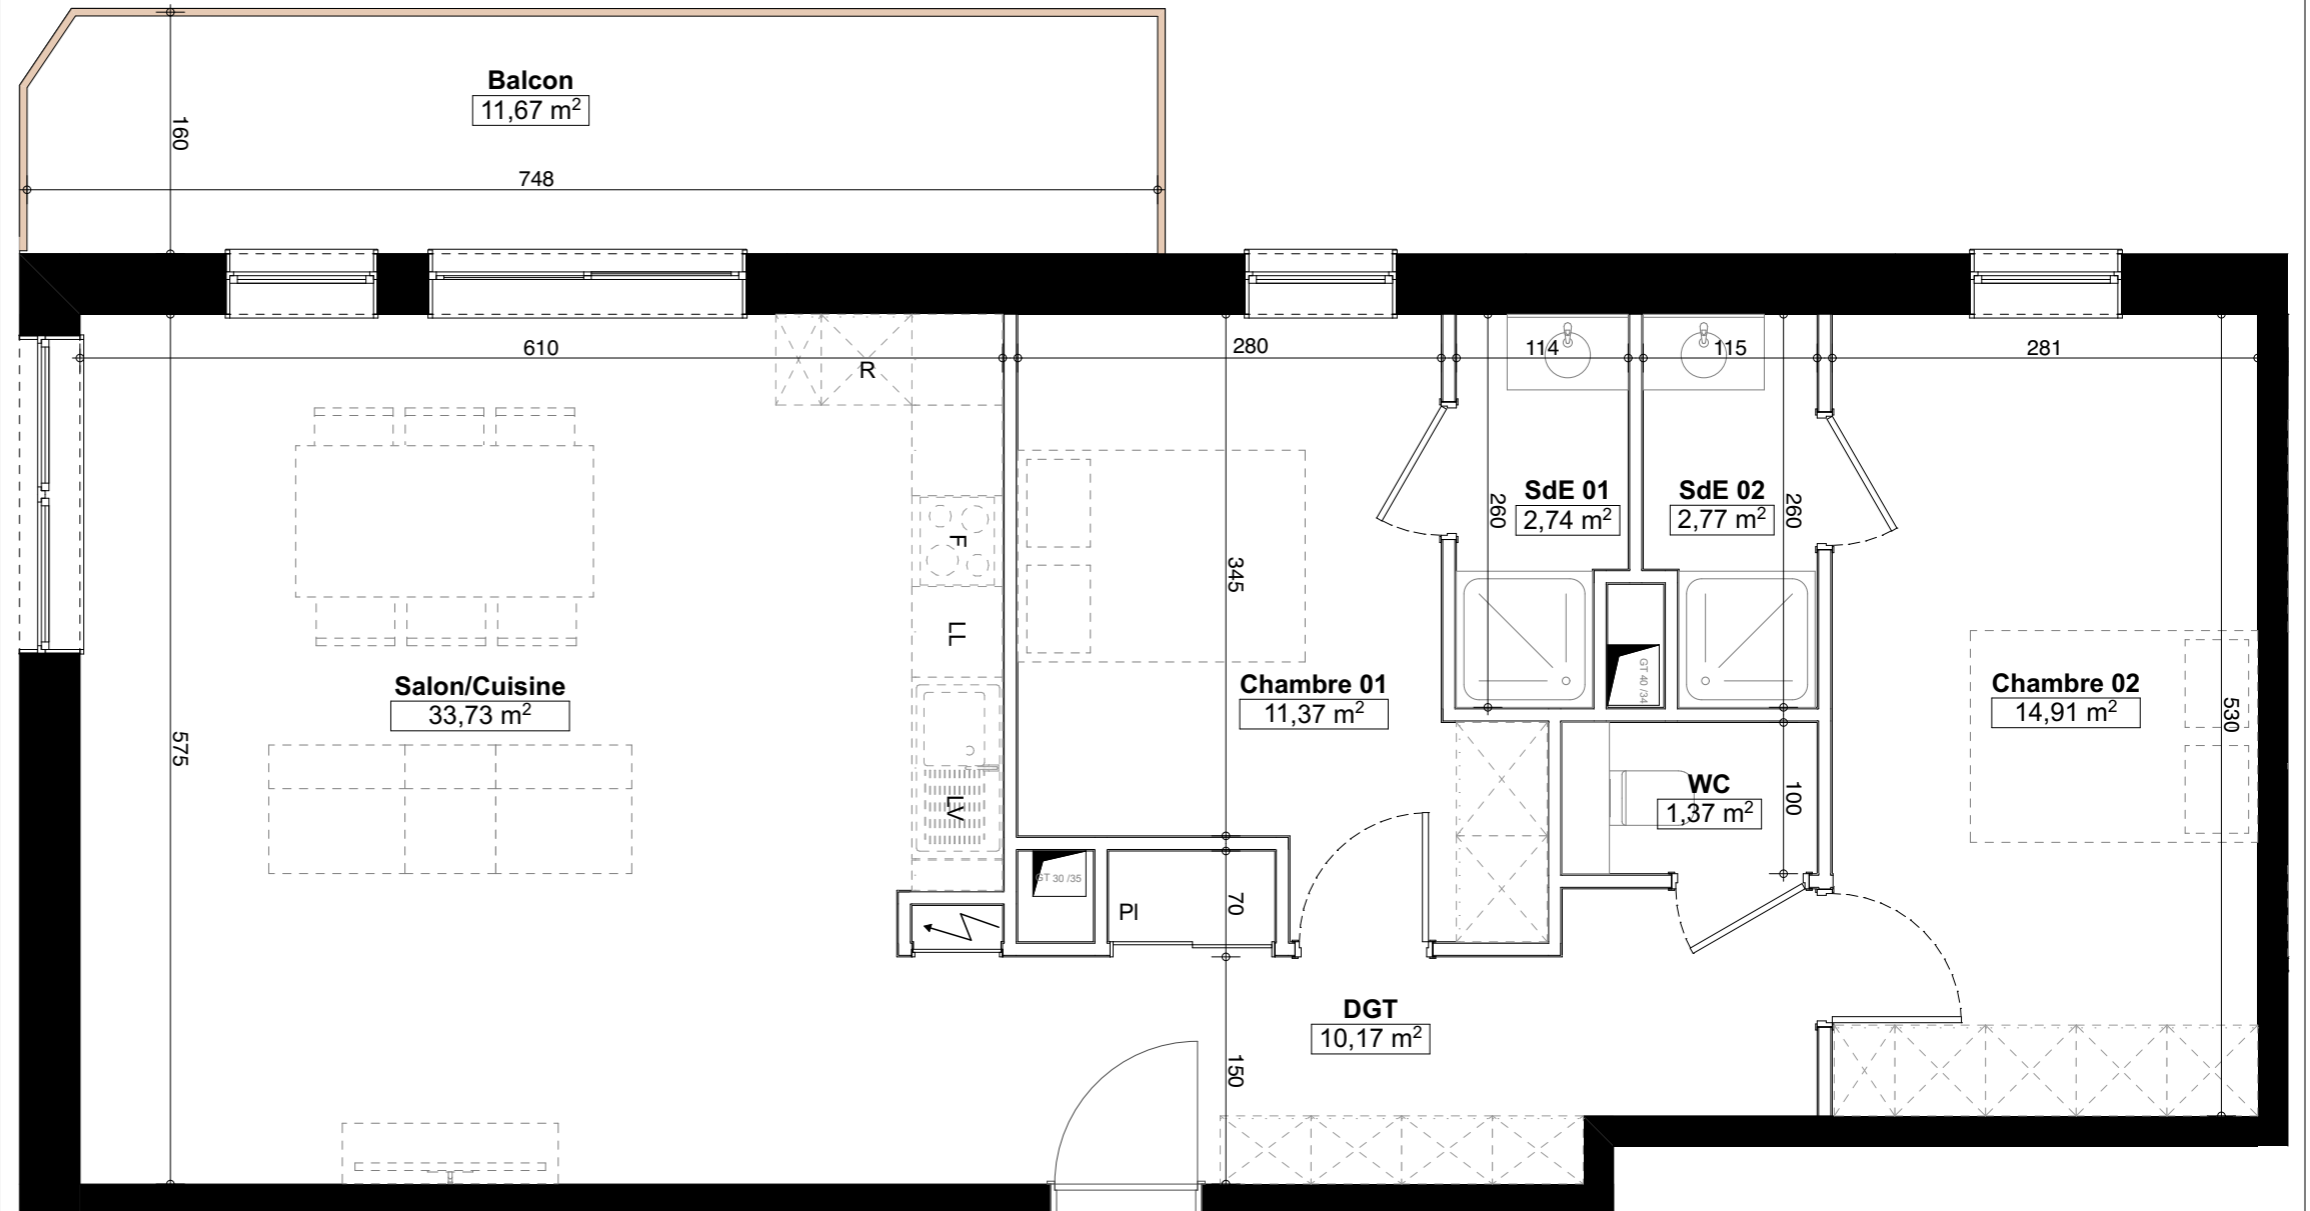

PIERRE BLANCHE
 GROUPE IMMOBILIER

PIERRE BLANCHE - SCCV les Bernards

Les Bernards PRAZ SUR ARLY 74120

LOT
A103

SURFACES	
APPARTEMENT	77,06 m²
SURFACE ANNEXE	11,67 m²

NIVEAU	R+1
TYPE	3 pièces
DATE	05 11 25

NOTA : La disposition des équipements est donnée à titre indicatif. La société se réserve la possibilité d'apporter à ce plan des modifications dues à des impératifs d'ordre technique ou administratif.

LOT	A103
NIVEAU	R+1
TYPE	3 pièces
Dégagement	10,17 m ²
Séjour/Cuisine	33,73 m ²
Chambre 01	11,37 m ²
Chambre 02	14,91 m ²
Salle d'eau 1	2,74 m ²
Salle d'eau 2	2,77 m ²
WC	1,37 m ²
Total Habitable	77,06 m²
Balcon	11,67 m ²
Total Annexe	11,67 m²

LEGENDE

F : FENÊTRE		PLACARD
EV : EVIER		TABLEAU ÉLEC.
PF : PORTE FENÊTRE		ACCESSIBILITÉ
LL : LAVE-LINGE		
C : CUISSON		
LV : LAVE-VAISSELLE		
R : RÉFRIGÉRATEUR		

NOTA : La disposition des équipements est donnée à titre indicatif. La société se réserve la possibilité d'apporter à ce plan des modifications dues à des impératifs d'ordre technique ou administratif.

Les surfaces ainsi que les cotations indiquées sont susceptibles de subir de légères variations. Tous les éléments représentés en pointillé sont donnés à titre indicatif.

05 11 25