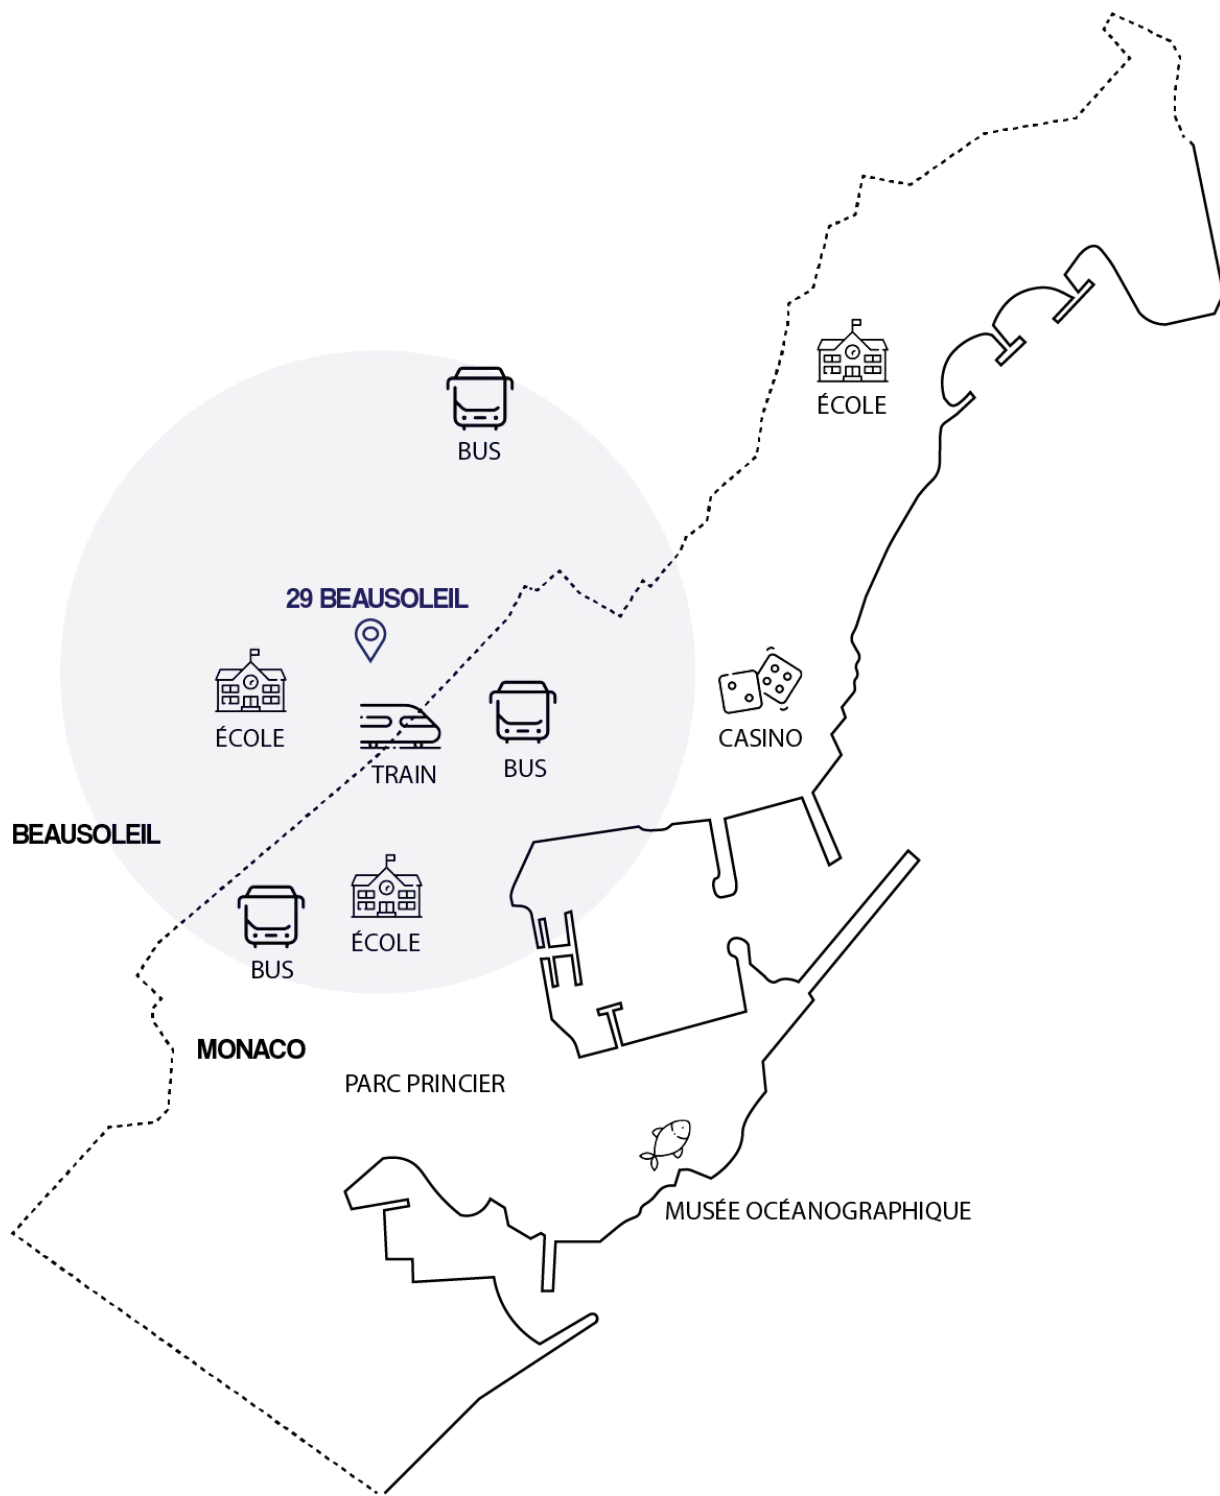

À 300 mètres de
Monaco

Jardin depuis la
master bedroom
et dressing

Salon de 60m2

2m65 de hauteur
sous plafond

Finitions haut de
gamme

Chauffage au sol
dans la salle de
bain

UNE LOCALISATION UNIQUE

Le 29 Beausoleil représente un cadre de vie lumineux et offre une vue imprenable sur la Méditerranée. Après 300 mètres à pied, vous arriverez au cœur d'une ville luxueuse, Monaco. Pour le travail, le quartier de Fontvieille et ses 5000 entreprises font office de poumon économique.

La ville de Beausoleil est également un lieu unique : proche de nombreuses villes historiques de la région, elle est entourée d'une nature surprenante. Autour de Beausoleil, nous retrouvons d'un côté l'Italie avec la Vallée d'Aoste, le Piémont et la Ligurie. De l'autre côté se trouve la Côte d'Azur avec Nice, Cannes et Antibes.

Adresse de la résidence

29 Avenue de Villaine, Beausoleil